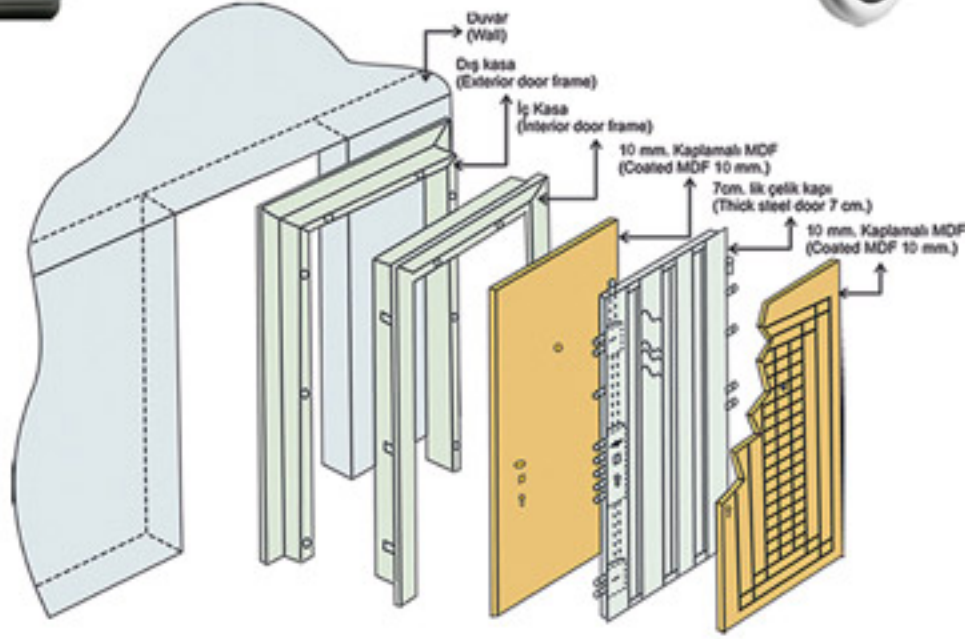

Kameralı Kapı Görüş Sistemleri

Parmak İzli Kilit Sistemleri

Uzaktan Kumandalı Alarm Sistemleri

MADE IN  
TURKEY

AR **TUGRA**<sup>®</sup>  
İNOVASYON

İnşaat Ahşap Çelik Kapı Sanayi ve Tic. Ltd. Şti.

📍 Kayseri 1. Organize Sanayi Bölgesi 18. Cadde  
No: 61      Hacılar KAYSERİ / TÜRKİYE