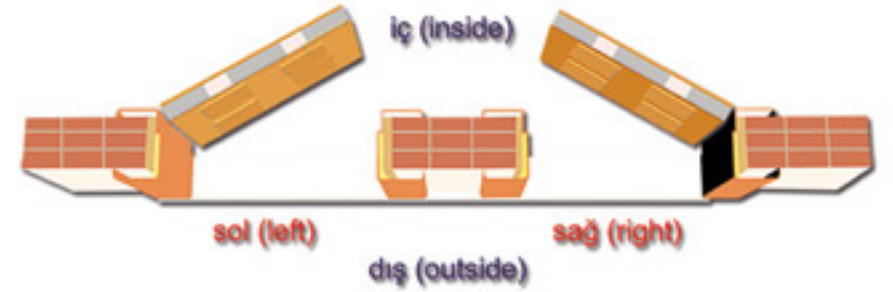

Kameralı Kapı Görüş Sistemleri

Parmak İzli Kilit Sistemleri

Uzaktan Kumandalı Alarm Sistemleri

MADE IN  
TURKEY

AR **TUGRA**<sup>®</sup>  
İNOVASYON

İnşaat Ahşap Çelik Kapı Sanayi ve Tic. Ltd. Şti.

📍 Kayseri 1. Organize Sanayi Bölgesi 18. Cadde  
No: 61      Hacılar KAYSERİ / TÜRKİYE