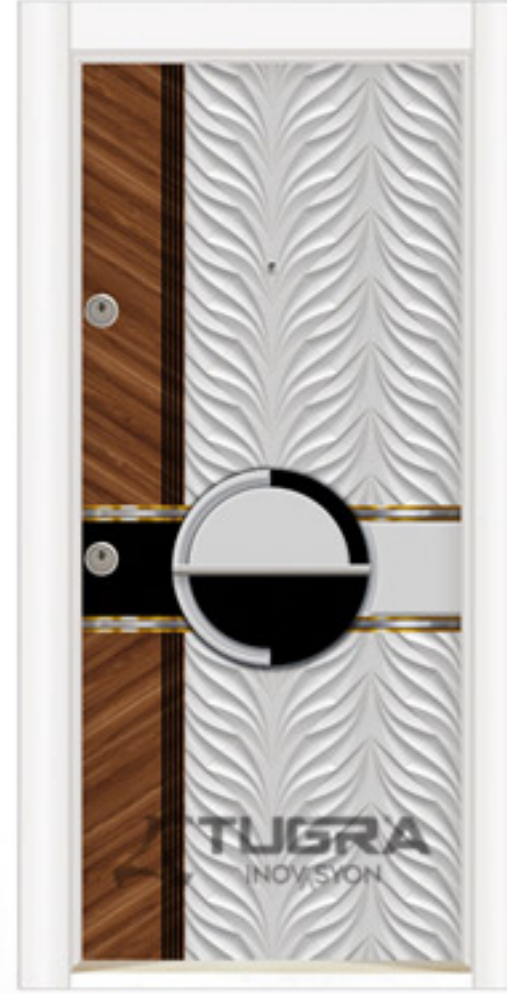

6252

■ Parlak Ultralam Yüzey / Gloss Ultralam Surface