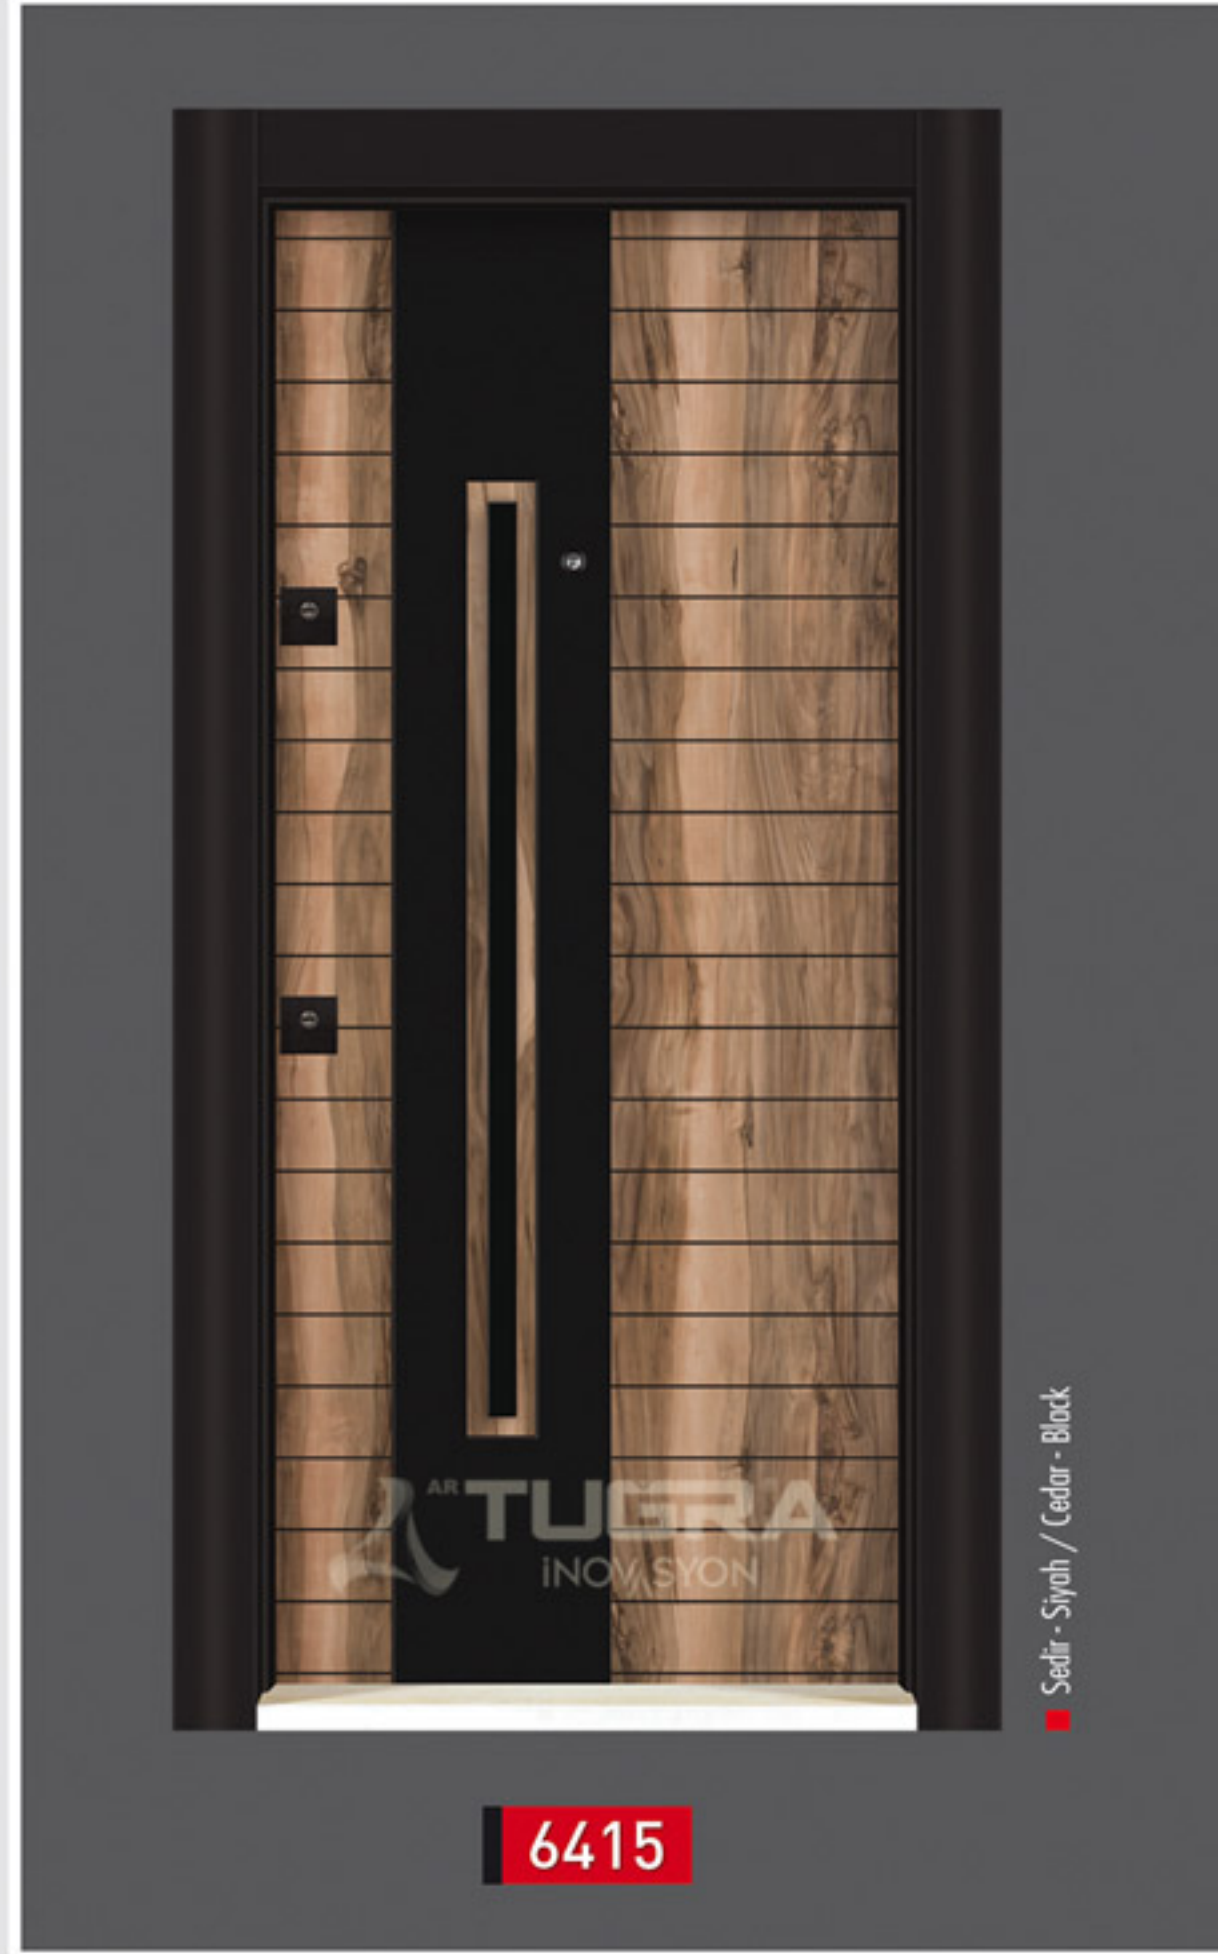

■ Antrasit - Beyaz / Anthracite - White

■ Soruhan - Antrasit / Soruhan - Anthracite

■ Sedir - Siyah / Cedar - Black

6415